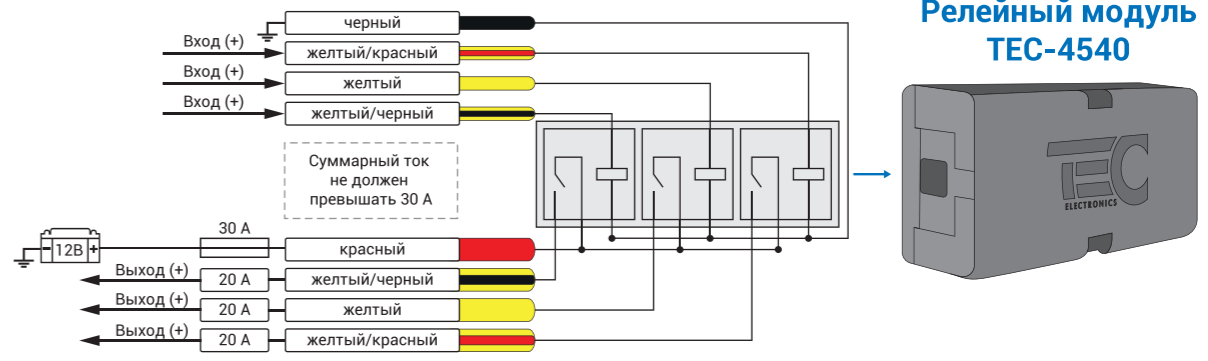

Схема подключения GSM-автосигнализаций Призрак 8-й серии

Призрак 8-й серии

Временная диаграмма работы автозапуска. Заводские установки – схема №3.

*Номера функций для автозапуска. Назначаются автоматически согласно выбранной схеме автозапуска (см. пункт №2 меню "Настройка автоматического запуска"). Используются при необходимости и только при настройке с кнопки программирования.