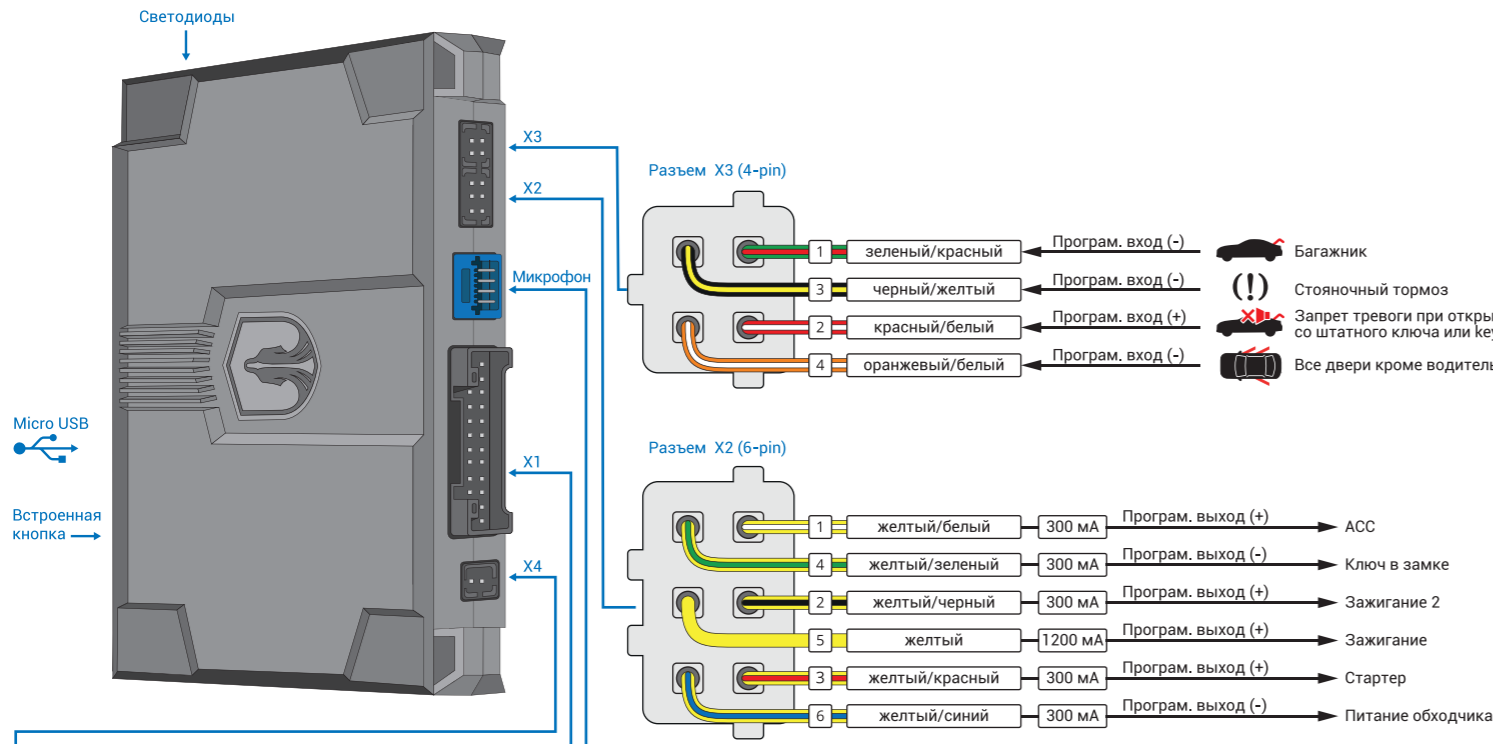

Схема подключения GSM-автосигнализаций Призрак 8-й серии

Призрак 8-й серии

Временная диаграмма работы автозапуска. Заводские установки – схема №3.

*Номера функций для автозапуска. Назначаются автоматически согласно выбранной схеме автозапуска (см. пункт №2 меню "Настройка автоматического запуска"). Используются при необходимости и только при настройке с кнопки программирования.