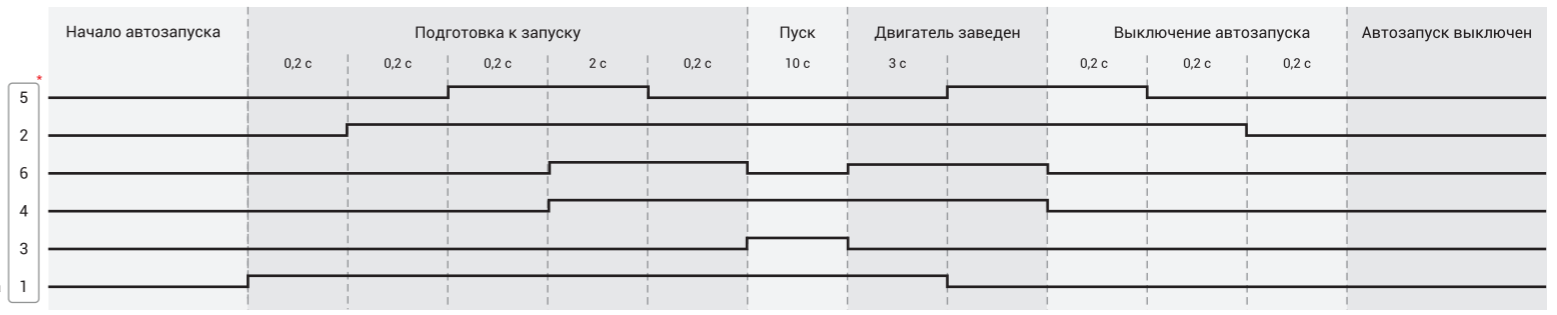

Схема подключения GSM-автосигнализаций Призрак 8-й серии

Призрак 8-й серии

Временная диаграмма работы автозапуска. Заводские установки – схема №3.

*Номера функций для автозапуска. Назначаются автоматически согласно выбранной схеме автозапуска (см. пункт №2 меню "Настройка автоматического запуска"). Используются при необходимости и только при настройке с кнопки программирования.